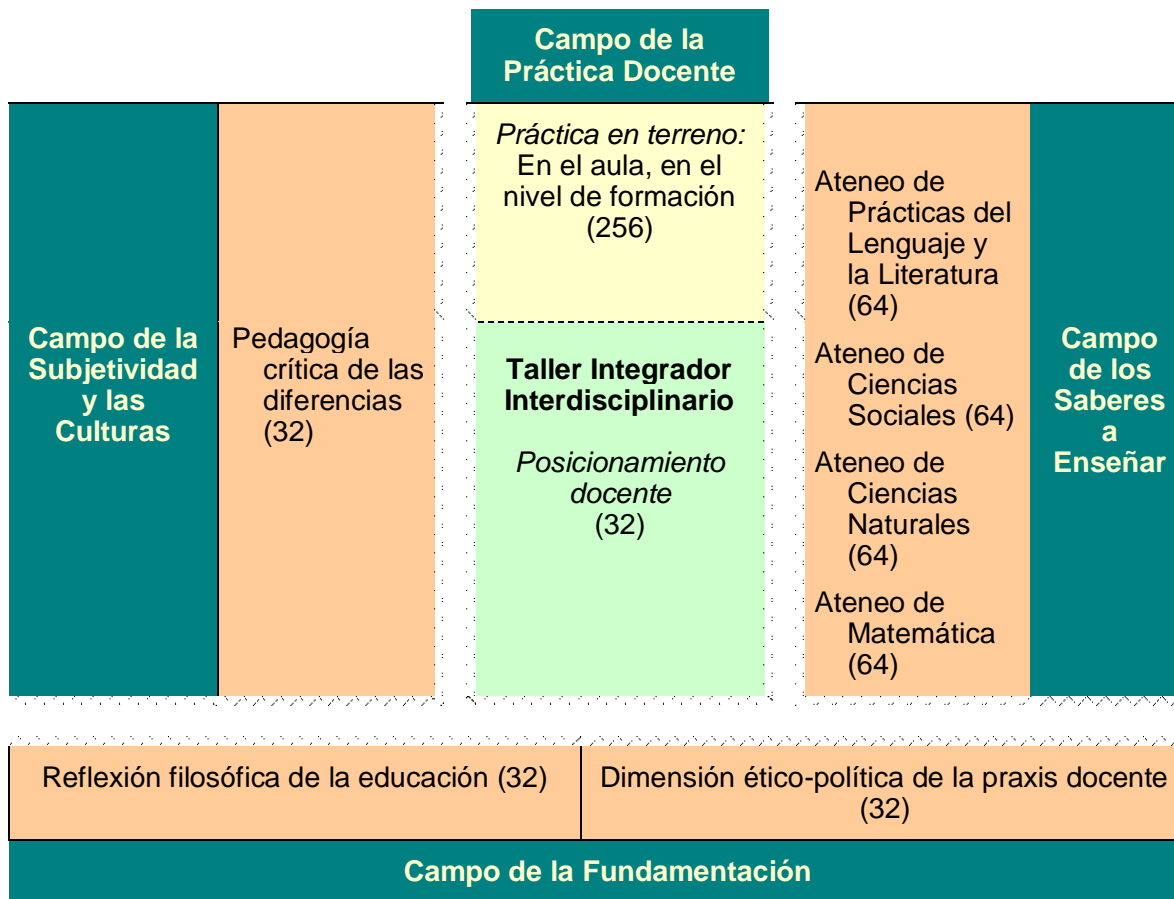

4º Año Primaria

Total de horas: 640 hs.