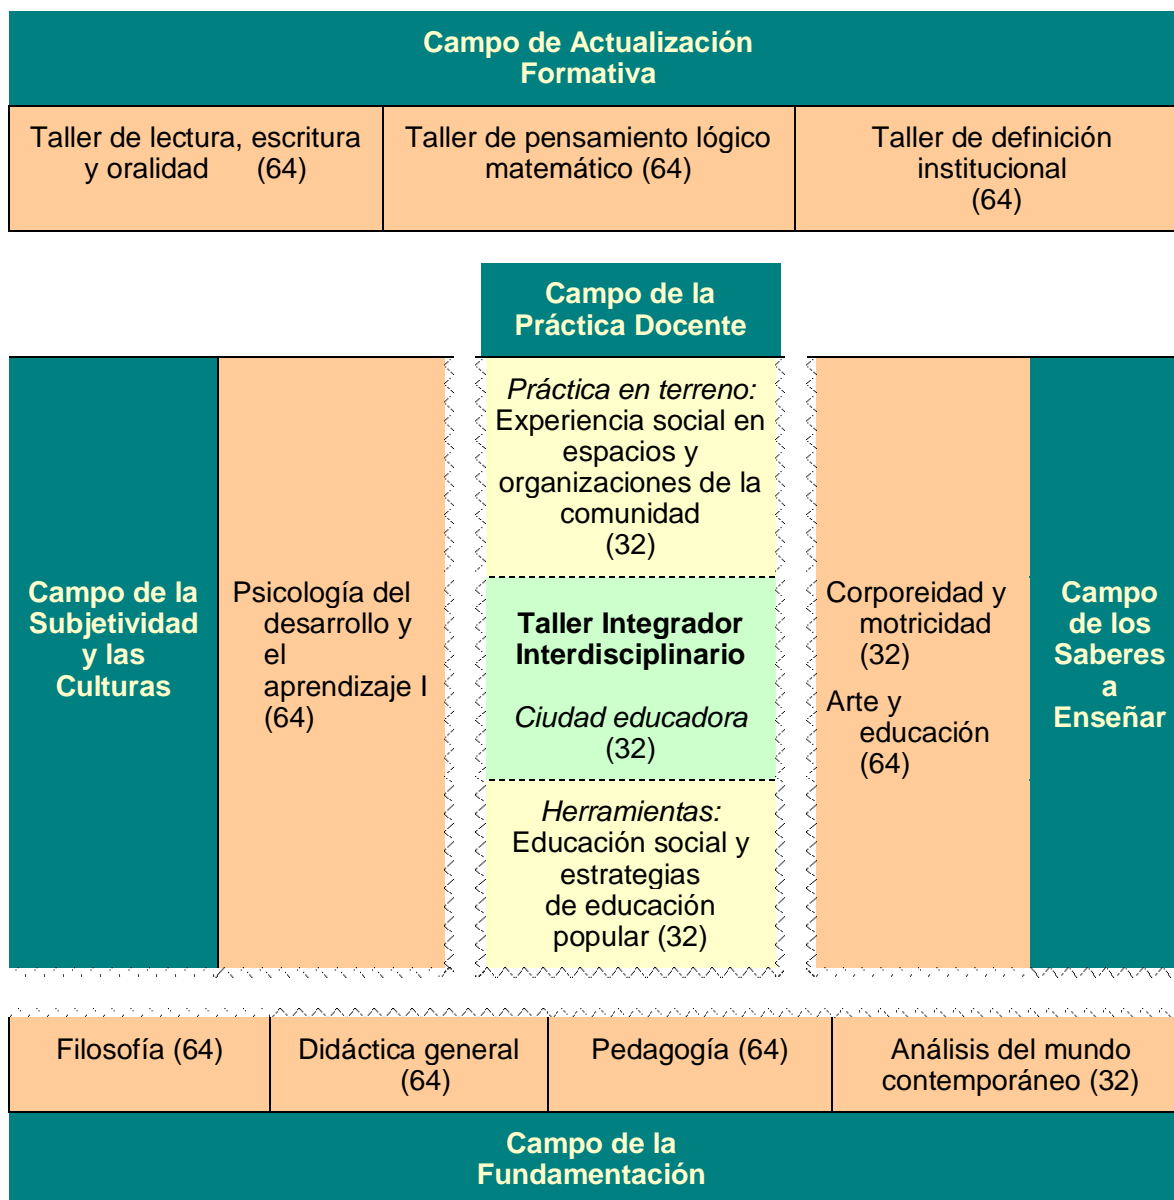

# DISEÑO DEL PROFESORADO DE EDUCACIÓN PRIMARIA

## 1er. Año Primaria

Total de horas: 672 hs.

## 2º Año Primaria

**Total de horas: 704 hs.**