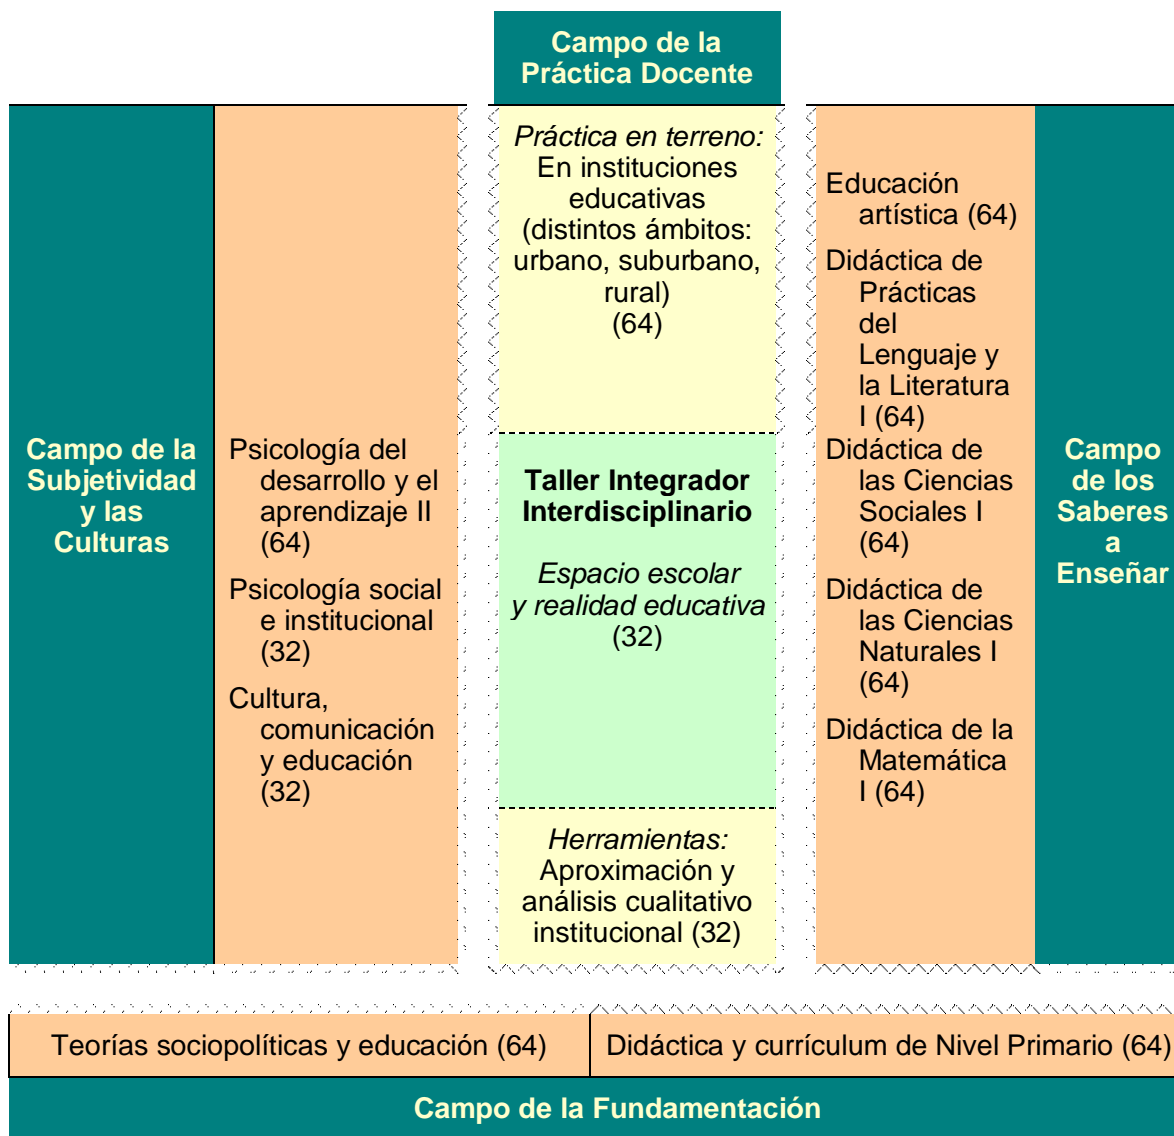

2º Año Primaria

Total de horas: 704 hs.