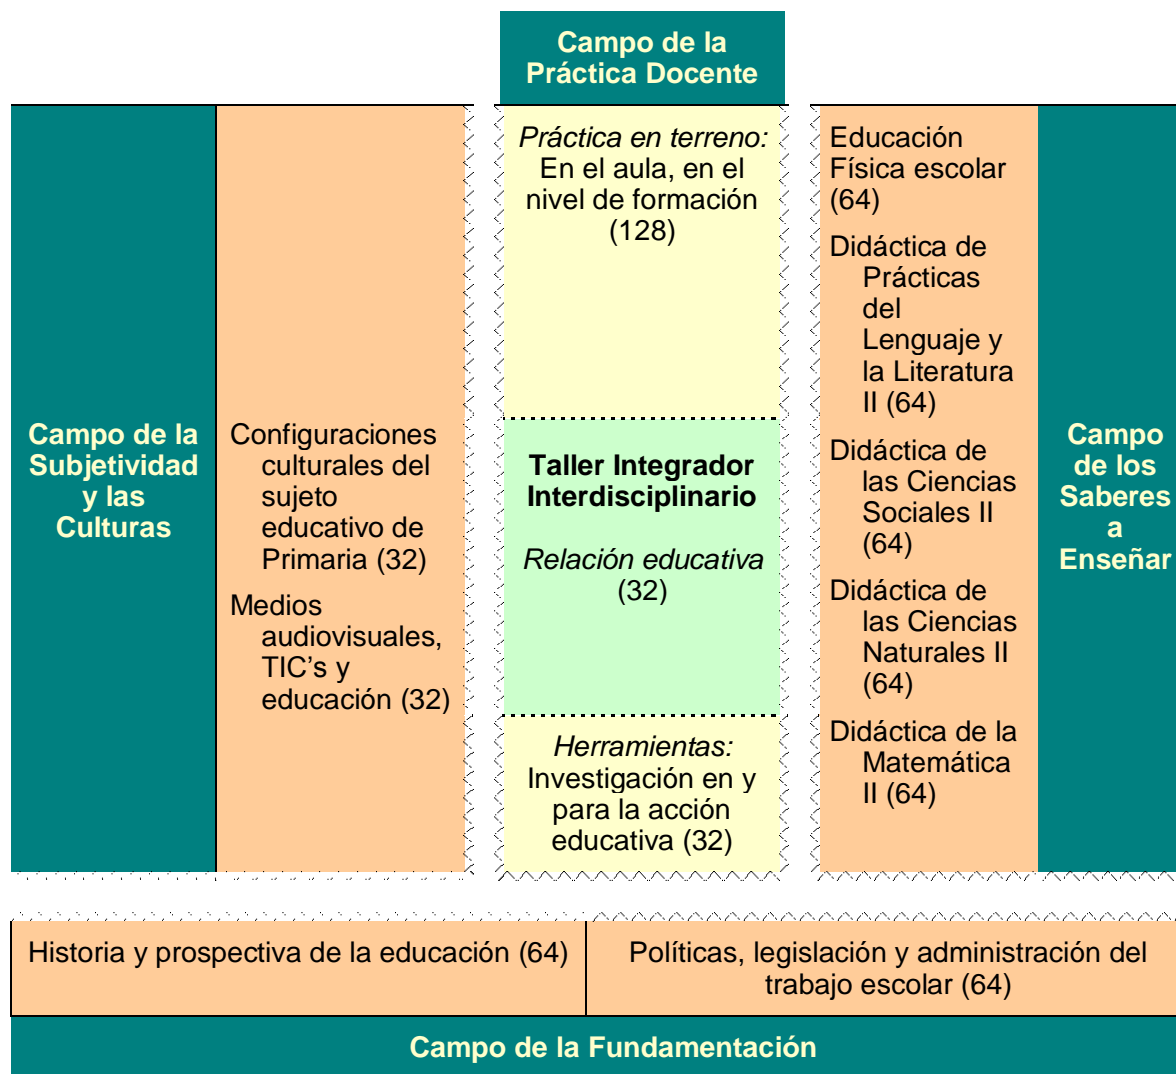

3er. Año Primaria

Total de horas: 704 hs.